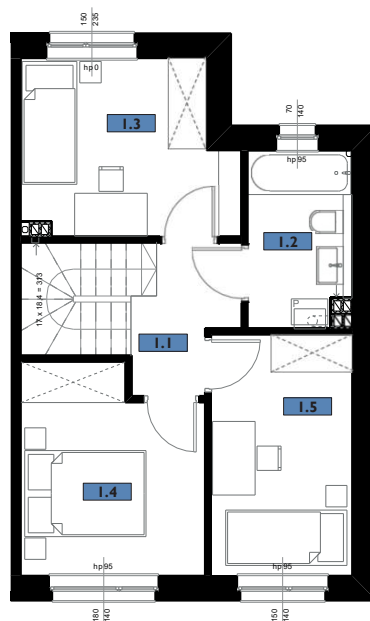

PARTER

PIĘTRO

NR MIESZKANIA 3B

0.1	PRZEDSIONEK	4,61 m ²
0.2	ŁAZIENKA	4,35 m ²
0.3	POKÓJ Z ANEKSEM	31,20 m ²
1.1	KORYTARZ	5,42 m ²
1.2	ŁAZIENKA	4,80 m ²
1.3	POKÓJ	9,54 m ²
1.4	POKÓJ	9,68 m ²
1.5	POKÓJ	9,11 m ²

78,71 m²