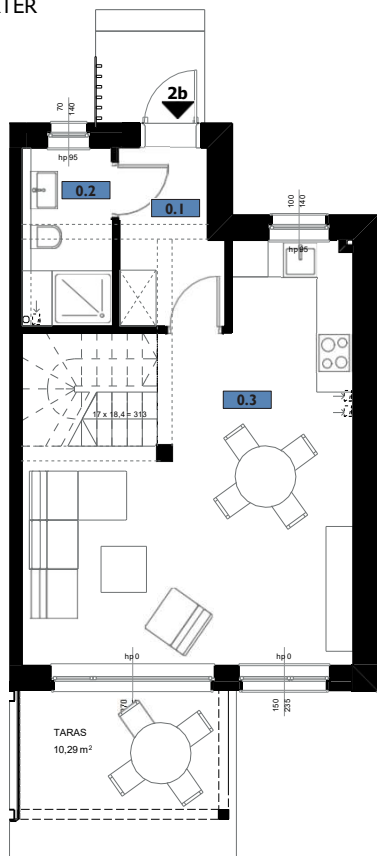

PARTER

PIĘTRO

NR MIESZKANIA 3B

0.1	PRZEDSIONEK	4,61 m ²
0.2	ŁAZIENKA	4,35 m ²
0.3	POKÓJ Z ANEKSEM	31,20 m ²
1.1	KORYTARZ	5,42 m ²
1.2	ŁAZIENKA	4,80 m ²
1.3	POKÓJ	9,54 m ²
1.4	POKÓJ	9,68 m ²
1.5	POKÓJ	9,11 m ²

78,71 m²