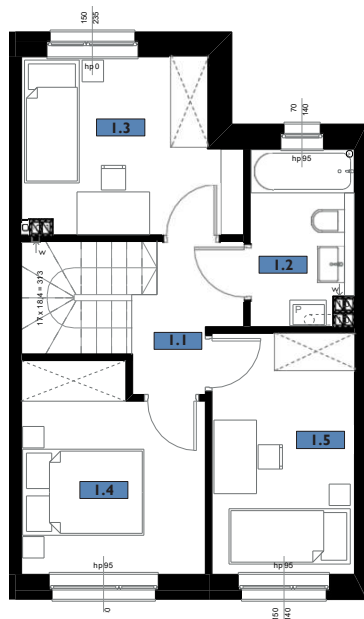

PIĘTRO

PARTER

NR MIESZKANIA **4A**

0.1	PRZEDSIONEK	4,61 m <sup>2</sup>
0.2	ŁAZIENKA	4,35 m <sup>2</sup>
0.3	POKÓJ Z ANEKSEM	31,41 m <sup>2</sup>
1.1	KORYTARZ	5,46 m <sup>2</sup>
1.2	ŁAZIENKA	4,80 m <sup>2</sup>
1.3	POKÓJ	9,59 m <sup>2</sup>
1.4	POKÓJ	9,68 m <sup>2</sup>
1.5	POKÓJ	9,22 m <sup>2</sup>

**79,12 m<sup>2</sup>**

N