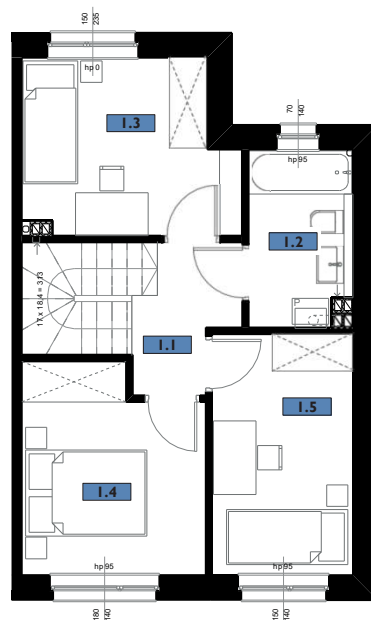

PARTER

PIĘTRO

NR MIESZKANIA 5B

0.1	PRZEDSIONEK	4,61 m ²
0.2	ŁAZIENKA	4,35 m ²
0.3	POKÓJ Z ANEKSEM	31,20 m ²
1.1	KORYTARZ	5,42 m ²
1.2	ŁAZIENKA	4,80 m ²
1.3	POKÓJ	9,54 m ²
1.4	POKÓJ	9,68 m ²
1.5	POKÓJ	9,11 m ²

78,71 m²