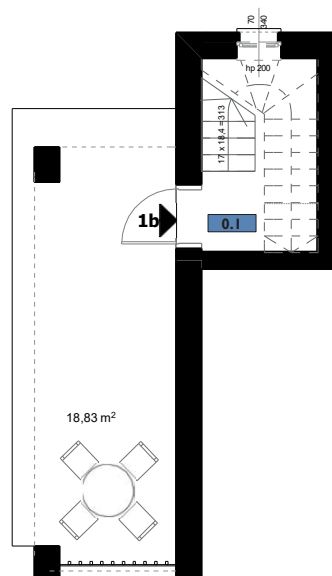

PARTER

PIĘTRO

NR MIESZKANIA 7B

0.1	PRZEDSIONEK	3,64 m ²
1.2	SCHODY	2,53 m ²
1.3	KUCHNIA	7,53 m ²
1.4	POKÓJ	10,76 m ²
1.5	ŁAZIENKA	5,28 m ²
1.6	POKÓJ	9,61 m ²
1.7	SALON	25,97 m ²

65,32 m²