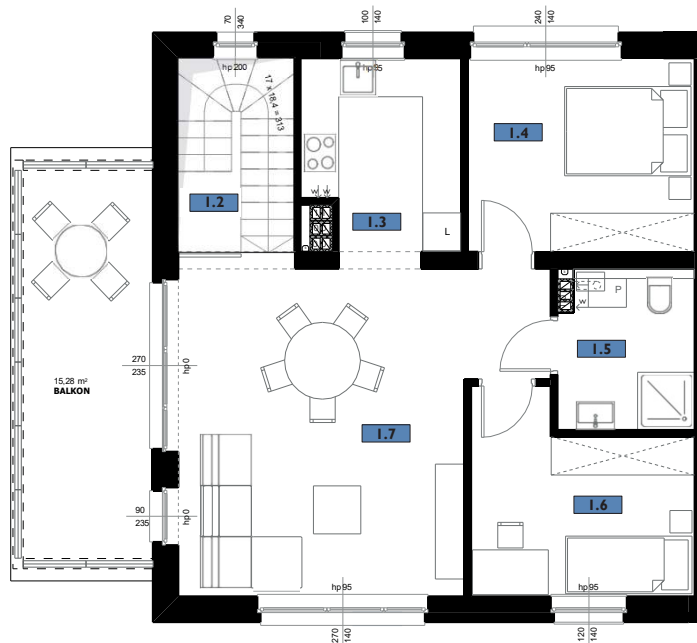

PARTER

PIĘTRO

NR MIESZKANIA 7B

0.1	PRZEDSIONEK	3,64 m ²
1.2	SCHODY	2,53 m ²
1.3	KUCHNIA	7,53 m ²
1.4	POKÓJ	10,76 m ²
1.5	ŁAZIENKA	5,28 m ²
1.6	POKÓJ	9,61 m ²
1.7	SALON	25,97 m ²

65,32 m²