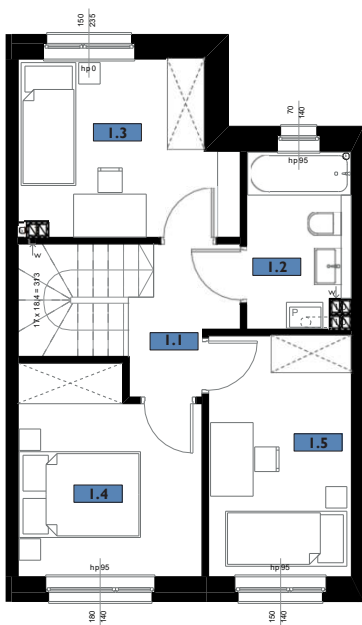

PIĘTRO

PARTER

NR MIESZKANIA **9A**

0.1	PRZEDSIONEK	4,61 m ²
0.2	ŁAZIENKA	4,35 m ²
0.3	POKÓJ Z ANEKSEM	31,41 m ²
1.1	KORYTARZ	5,46 m ²
1.2	ŁAZIENKA	4,80 m ²
1.3	POKÓJ	9,59 m ²
1.4	POKÓJ	9,68 m ²
1.5	POKÓJ	9,22 m ²

79,12 m²